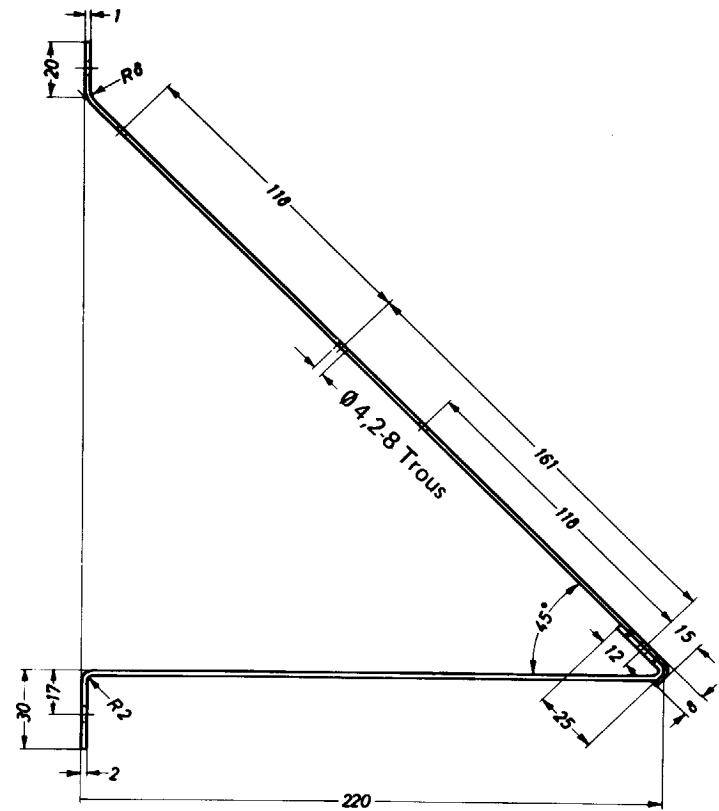

Couche de fond, plus peinture jaune

09126

COUPLES DE SERRAGE INDICATIFS

Désignation	Couple	
	Nm	kpm
Support à pare-choc	12	1,2
Pare-choc à carrosserie	12	1,2
Barre d'impact à pare-choc	5	0,5

COUPLES DE SERRAGE INDICATIFS

Désignation	Couple	
	Nm	kpm
Support à pare-choc	12	1,2
Pare-choc à carrosserie	12	1,2
Barre d'impact à pare-choc	5	0,5

COUPLES DE SERRAGE INDICATIFS

Désignation	Couple	
	Nm	kpm
Pare-choc sur carrosserie	12	1,2
Barre d'impact sur pare-choc	5	0,5
Support sur pare-choc	12	1,2

COUPLES DE SERRAGE INDICATIFS

Désignation	Couple	
	Nm	kpm
Support sur pare-choc	12	1,2
Pare-choc sur carrosserie	12	1,2
Barre d'impact sur pare-choc	5	0,5